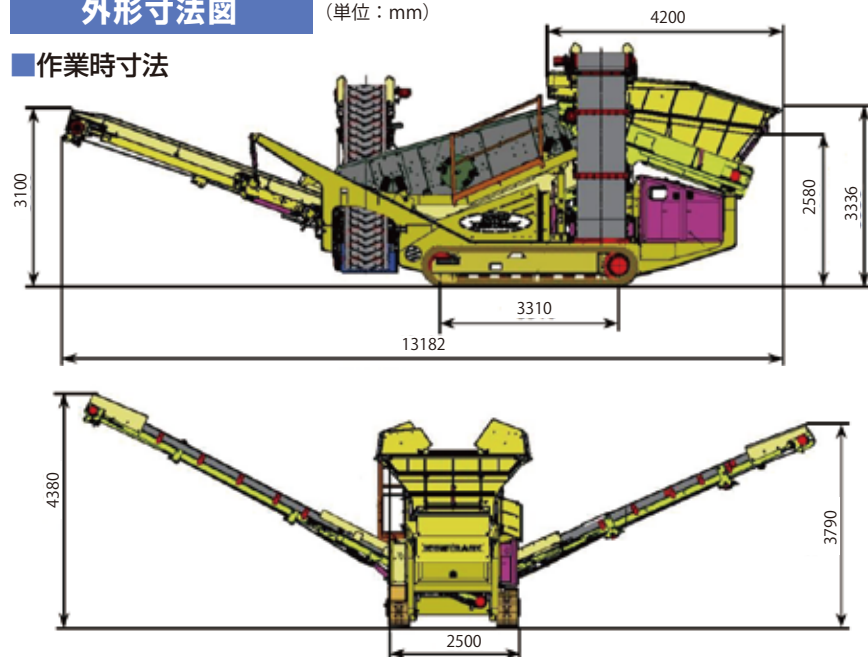

# K4e

大容量選別機(20~250mmの選別)

待望のハイブリッドスクリーン登場!!  
広いスクリーン面、容易なメンテナンス性も実現!!

輸送姿勢

## K4eの特長

- 電動仕様によりエネルギー消費量を大幅に節約、メンテナンス及び運用コスト削減を実現
- ワンランク上のスクリーンサイズ
- ヘビーデューティエプロンフィーダを標準装備
- 右側コンベアを簡単に取り外し、3方向選別から2方向選別への変更が可能
- 3方向の油圧折畳み式ホッパー
- メンテナンス、修理、部品交換に適した強固かつスマートな設計
- 容易な操作性
- 軽量かつコンパクトな輸送サイズ

### 外形寸法図 (単位: mm)

#### 仕様

スクリーンサイズ	1,500×4,200mm
スクリーン数	2段デッキ ※1 上部パンチプレート ※2 下部織網サイズ選択可
ベルコン幅	オーバー 1,200mm ミドル 800mm アンダー 900mm
エンジン	ドイツ
型式	TCD3.6;L4
定格出力	74.4kW(101HP)
装備質量	27,500kg(オプションなし)

- ※1 フィンガー、ラバー、グリズリー各サイズ織網選択可
- ※2 フィンガースクリーン、ハーブスクリーン等多彩なオプション対応可