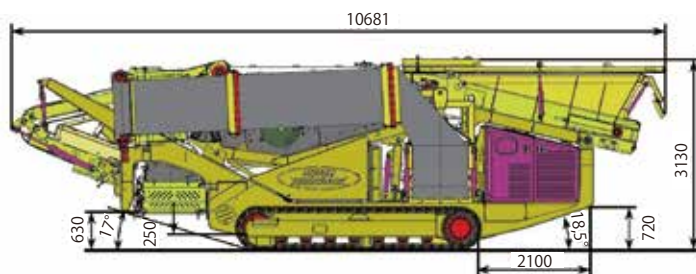

オプション

各種取り揃えておりますのでお問い合わせください。

※仕様は改良のため、予告なく変更することがありますので、ご了承ください。

●お問い合わせは

■日本総販売元

環境・リサイクル機械・システムアドバイザー・レンタル・買取・販売

株式会社 ジェイシーイー

本社：〒252-0336

神奈川県相模原市南区当麻2650番8 当麻宿1街区6番

TEL：042-711-8666 FAX：042-711-8668

E-mail：jhcq@jce.ne.jp URL：www.jce.ne.jp