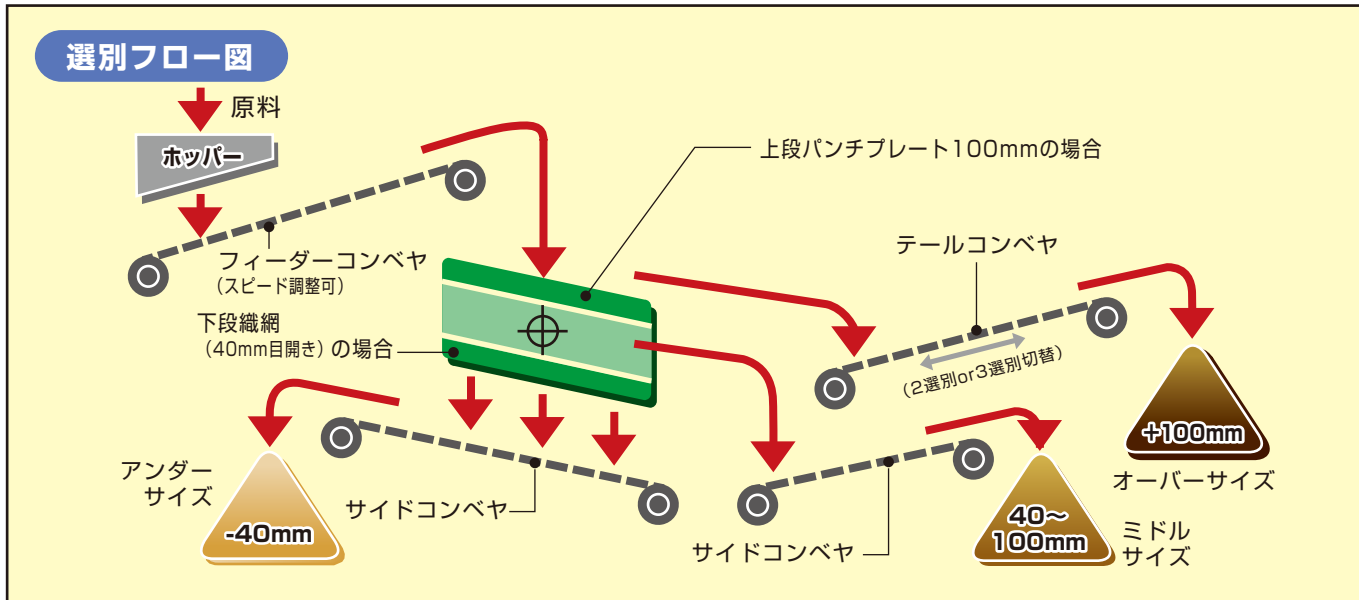

外形寸法図 (単位: mm)

作業時寸法

仕様

スクリーンサイズ	1,500×4,200mm
スクリーン数	2段デッキ ※1 上部パンチプレート ※2 下部織網サイズ選択可
ベルコン幅	オーバー 1,200mm ミドル 800mm アンダー 900mm
エンジン	ドイツ
型式	TCD3.6;L4
定格出力	74.4kW(101HP)
装備質量	27,500kg(オプションなし)

- ※1 フィンガー、ラバー、グリズリー各サイズ織網選択可
- ※2 フィンガースクリーン、ハーブスクリーン等多彩なオプション対応可

輸送時寸法

オプション

各種取り揃えておりますのでお問い合わせください。

※仕様は改良のため、予告なく変更することがありますので、ご了承ください。

●お問い合わせは

■日本総販売元

環境・リサイクル機械・システムアドバイザー・レンタル・買取・販売

株式会社 ジェイシーイー

本社：〒252-0336

神奈川県相模原市南区当麻2650番8 当麻宿1街区6番

TEL：042-711-8666 FAX：042-711-8668

E-mail：jhcq@jce.ne.jp URL：www.jce.ne.jp