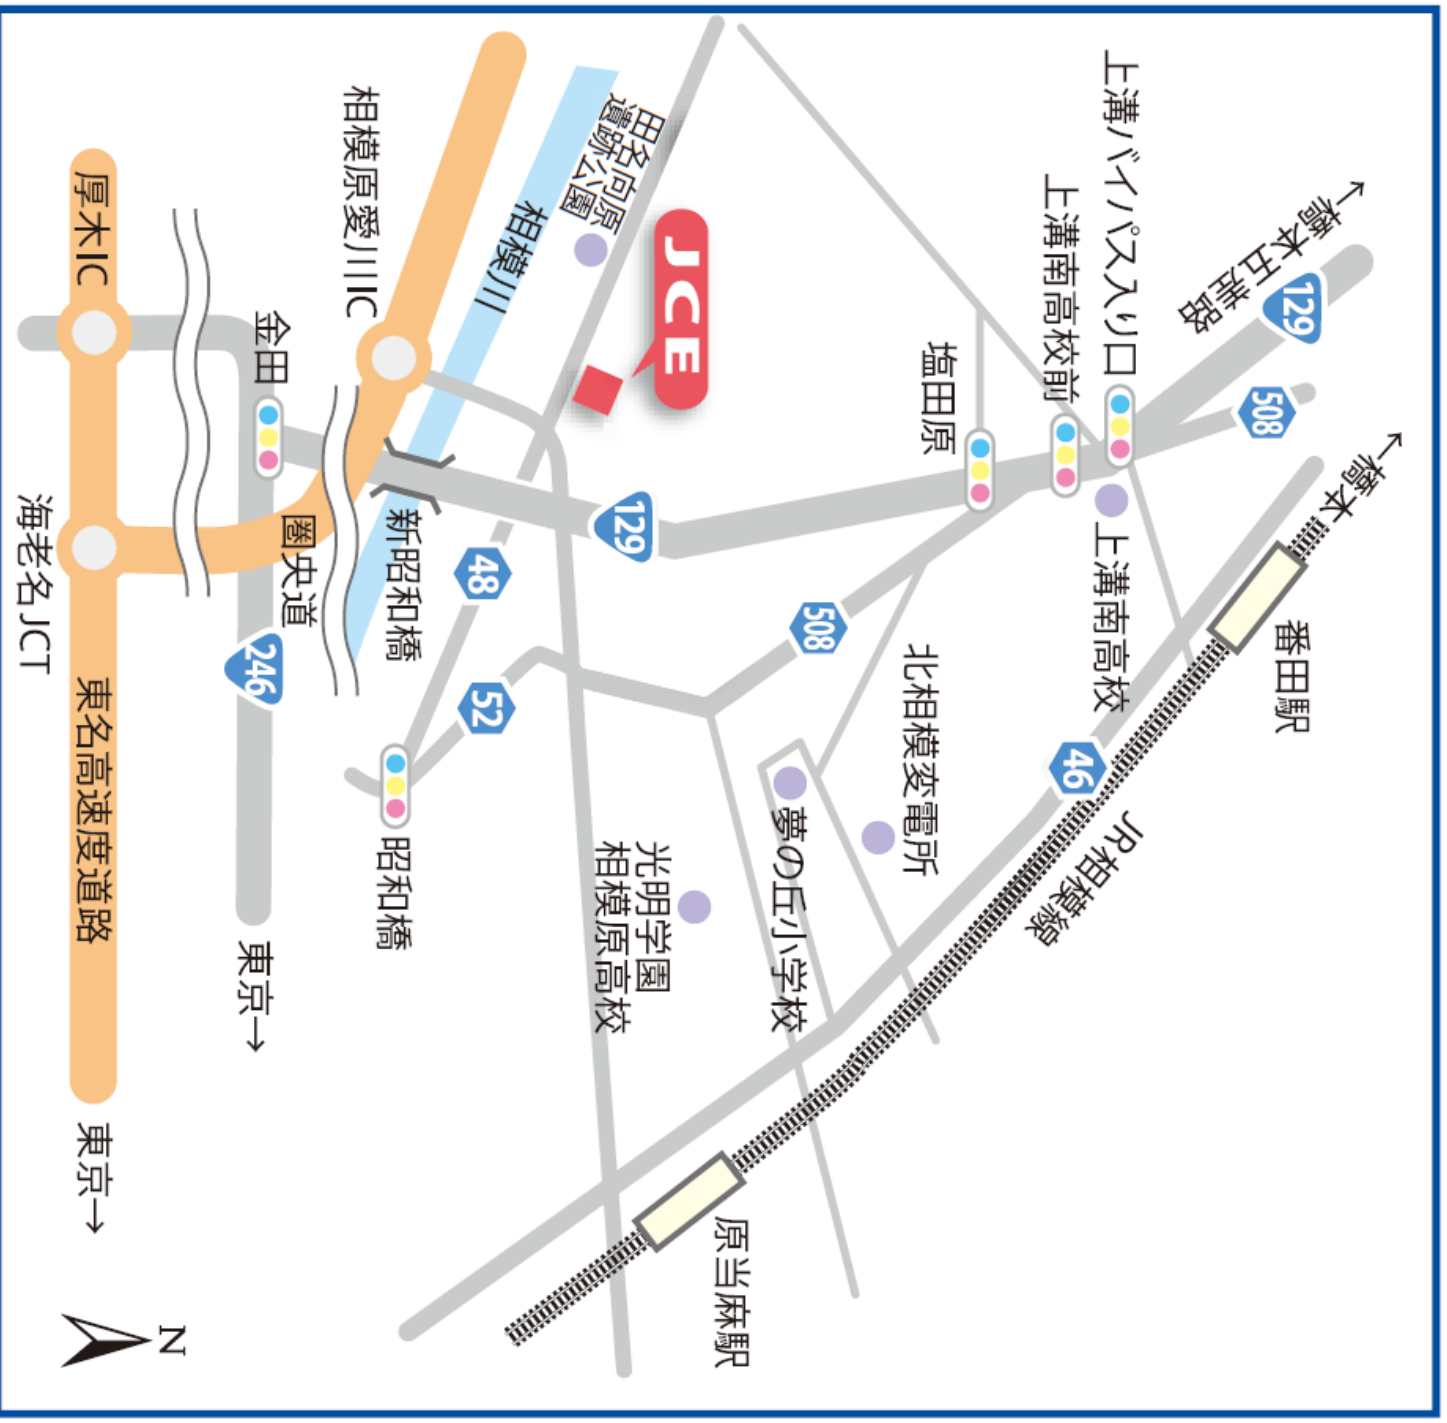

株式会社ジエイシー

- ●車にて、圏央道相模原愛川ICより町田・平塚・愛川方面5分

〒252-0336

神奈川県相模原市南区当麻2650番8 当麻宿1街区6番

TEL : 042-711-8666 FAX : 042-711-8668